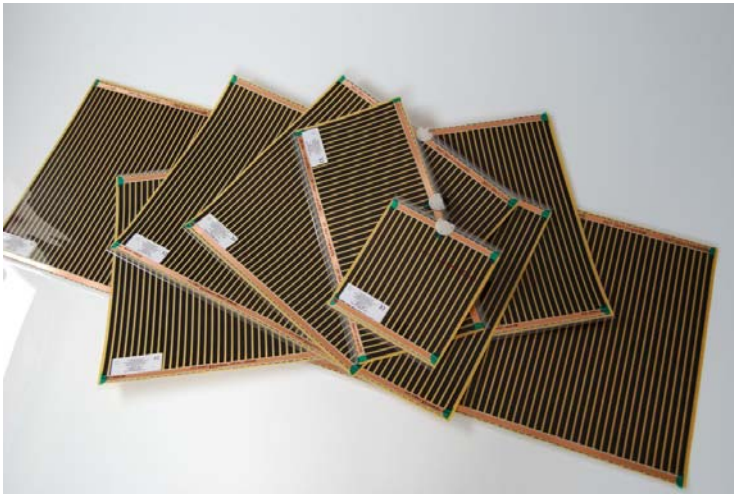

Système Anti buée pour miroir

 Chaleurosol mirror demisters are a revolutionary way to never have steamed up mirrors again in the bathroom, or shower/Wet room. As used in many leading Hotels around the world

Features

A thin film, takes up no space behind the mirror
Self adhesive, can be used with Mirror adhesive
Ideally connected to the lighting circuit
Suitable for most types of mirror
Low cost to run, just a few € cents per week
Simple to Install

Caractéristiques

Constitué d'un film fin n'occupant pas d'espace
Bande autocollante à l'arrière du miroir pour une installation simple
Adapté à tout type de miroirs
Relié au circuit électrique pour fonctionnement