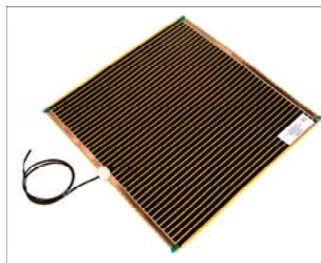

Technical Data

IP57 Rated
Class 2 Double Insulated
Power 200W/m²
Operating Voltage 230V
Certification CE
5 Year Warranty
No Transformer or Thermostat required