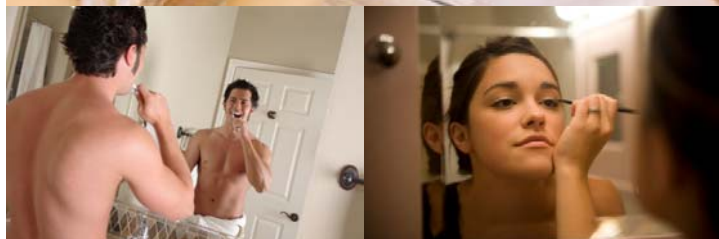

Système Anti buée pour miroir

Chaleurosol mirror demisters are a revolutionary way to never have steamed up mirrors again in the bathroom, or shower/Wet room. As used in many leading Hotels around the world

Les systèmes anti buée Chaleurosol sont une solution révolutionnaire pour ne plus jamais avoir de condensation sur les miroirs dans les salles de bain. Ils sont utilisés dans nombreux grands hôtels dans le monde.

Features

A thin film, takes up no space behind the mirror
Self adhesive, can be used with Mirror adhesive
Ideally connected to the lighting circuit
Suitable for most types of mirror
Low cost to run, just a few € cents per week
Simple to Install

Caractéristiques

Constitué d'un film fin n'occupant pas d'espace
Bande autocollante à l'arrière du miroir pour une installation simple
Adapté à tout type de miroirs
Relié au circuit électrique pour fonctionnement
Coûts réduit de consommation, juste quelques centimes d'euros par semaine
Simple à installer.

Technical Data

IP44 Rated
Class 2 Double Insulated
Power 200W/m²
Operating Voltage 230V
Certification CE
2 Year Warranty
No Transformer or Thermostat required

Spécifications techniques

Indice de protection: IP44
Classe 2 Double Isolation
Puissance: 200W/m²
Tension: 230V
Certification CE
Garantie de 2 ans
Thermostat non nécessaire

Product / Produit	Size / Dimension mm	Power / Puissance (W)	Prix TTC €
AB7010	254x274	15	43.00 €
AB7020	574x274	30	54.00 €
AB7030	519x524	50	64.00 €
AB7035	790x524	77	71.00 €
AB7040	1004x524	105	89.00 €
AB7050	1506x524	150	114,00 €