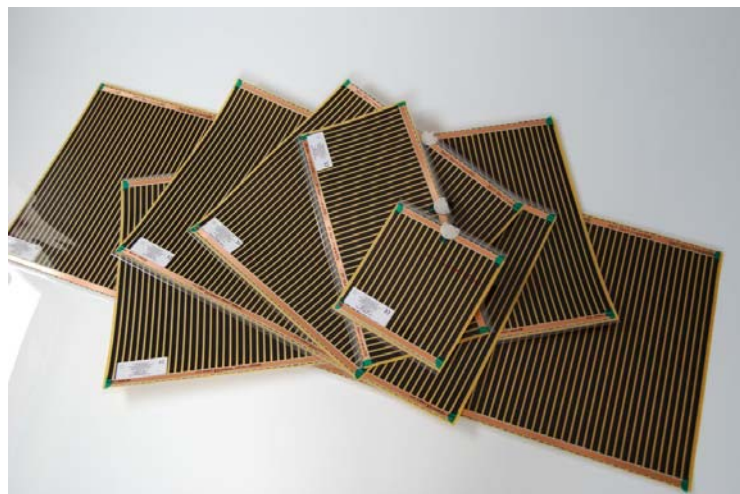

Système Anti buée pour miroir

 Chaleurosol mirror demisters are a revolutionary way to never have steamed up mirrors again in the bathroom, or shower/Wet room. As used in many leading Hotels around the world

 **Features**

A thin film, takes up no space behind the mirror
Self adhesive, can be used with Mirror adhesive
Ideally connected to the lighting circuit
Suitable for most types of mirror
Low cost to run, just a few € cents per week
Simple to Install

 **Caractéristiques**

Constitué d'un film fin n'occupant pas d'espace
Bande autocollante à l'arrière du miroir pour une installation simple
Adapté à tout type de miroirs
Relié au circuit électrique pour fonctionnement
Coûts réduit de consommation, juste quelques centimes d'euros par semaine
Simple à installer.