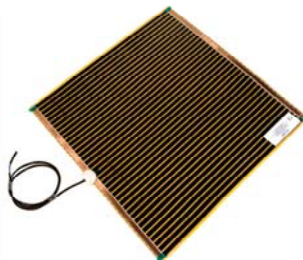

Technical Data

IP44 Rated
Class 2 Double Insulated
Power 200W/m²
Operating Voltage 230V
Certification CE
2 Year Warranty
No Transformer or Thermostat required